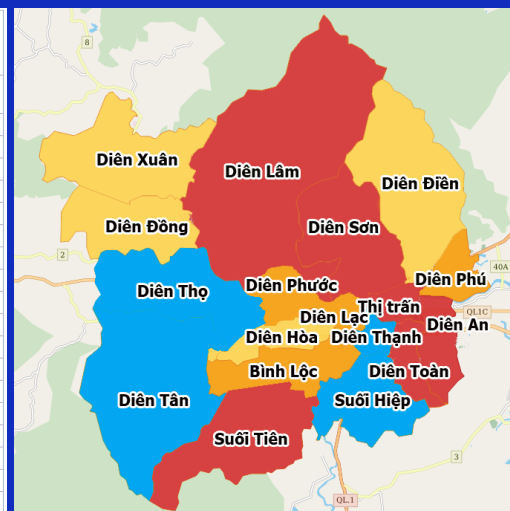

# TÌNH HÌNH DỊCH BỆNH COVID-19

## ĐÁNH GIÁ NGUY CƠ THÔN/TỔ DÂN PHỐ HUYỆN DIÊN KHÁNH ĐẾN NGÀY 21/8/2021

XÃ, THỊ TRẤN	Thôn, tổ dân phố	Đánh giá ngày 21/8/2021
THỊ TRẤN	Tổ Dân phố Đông Môn 1	Bình thường mới
	Tổ Dân phố Đông Môn 2	Bình thường mới
	Tổ Dân phố Đông Môn 3	Nguy cơ cao
	Tổ Dân phố Đông Môn 4	Nguy cơ cao
	Tổ Dân phố Đình Thành 1	Bình thường mới
	Tổ Dân phố Đình Thành 2	Bình thường mới
	Tổ Dân phố Phan Bội Châu 1	Bình thường mới
	Tổ Dân phố Phan Bội Châu 2	Bình thường mới
	Tổ Dân phố Phú Lộc Đông 1	Bình thường mới
	Tổ Dân phố Phú Lộc Đông 2	Nguy cơ rất cao
	Tổ Dân phố Phú Lộc Đông 3	Nguy cơ rất cao
	Tổ Dân phố Phú Lộc Tây 1	Nguy cơ cao
Tổ Dân phố Phú Lộc Tây 2	Nguy cơ rất cao	
Tổ Dân phố Phú Lộc Tây 3	Nguy cơ cao	
Tổ Dân phố Phú Lộc Tây 4	Nguy cơ cao	
DIÊN AN	Thôn Phú Ân Nam 1	Bình thường mới
	Thôn Phú Ân Nam 2	Nguy cơ cao
	Thôn Phú Ân Nam 3	Nguy cơ rất cao
	Thôn Phú Ân Nam 4	Nguy cơ cao
	Thôn Phú Ân Nam 5	Nguy cơ cao
Thôn Võ Kiệt	Bình thường mới	
Thôn An Ninh	Bình thường mới	

XÃ, THỊ TRẤN	Thôn, tổ dân phố	Đánh giá ngày 21/8/2021
DIÊN ĐÔNG	Thôn 1	Bình thường mới
	Thôn 2	Nguy cơ cao
	Đông Trần 3	Bình thường mới
	Thôn 5	Nguy cơ cao
	Thôn Cây Sung	Bình thường mới
DIÊN TÂN	Thôn lảng Nhót	Bình thường mới
	Thôn Đá Mài	Bình thường mới
	Thôn Xuân Đông	Nguy cơ cao
DIÊN XUÂN	Thôn Xuân Trung	Bình thường mới
	Thôn Xuân Nam	Bình thường mới
	Thôn Xuân Tây	Bình thường mới
	Thôn Phú Hậu	Bình thường mới
SUỐI HIỆP	Thôn Thủy Xương	Bình thường mới
	Thôn Cư Thạnh	Bình thường mới
	Thôn Vĩnh Cát	Bình thường mới
	Thôn Hội Xương	Bình thường mới
SUỐI TIÊN	Thôn Tân Khánh	Bình thường mới
	Thôn Xuân Phú 1	Bình thường mới
	Thôn Xuân Phú 2	Bình thường mới
	Thôn Kinh tế mới	Nguy cơ rất cao
Thôn Gò mè	Bình thường mới	
Thôn Lỗ Gia	Bình thường mới	