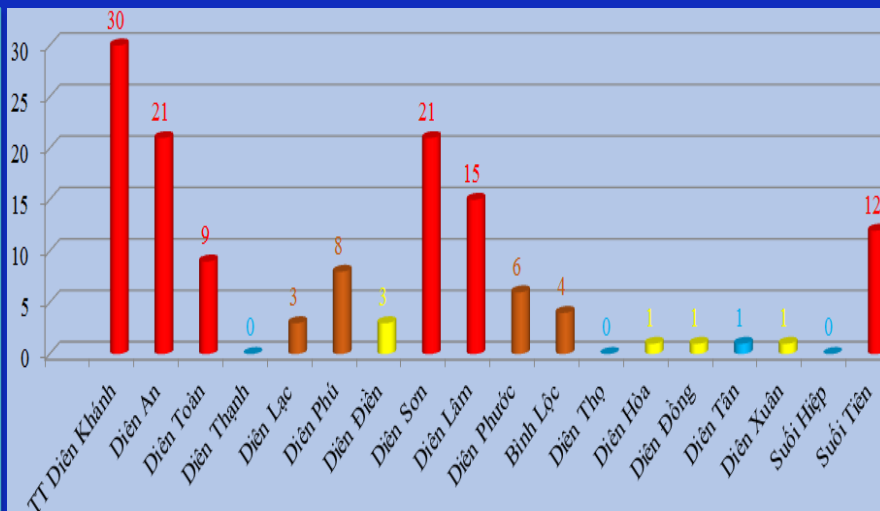

# TÌNH HÌNH DỊCH BỆNH COVID-19

## TẠI HUYỆN DIÊN KHÁNH

Cập nhật đến ngày 21/8/2021

Số ca F0 tính đến ngày 21/8/2021

XÃ, THỊ TRẤN	Mức độ nguy cơ ngày 21/8/2021	Tổng số ca F0 đến 21/8/2021
TT Dien Khanh	Nguy cơ rất cao	30
Dien An	Nguy cơ rất cao	21
Dien Toan	Nguy cơ rất cao	9
Dien Thanh	Bình thường mới	0
Dien Lac	Nguy cơ cao	3
Dien Phu	Nguy cơ cao	8
Dien Dieu	Nguy cơ cao	3
Dien Son	Nguy cơ rất cao	21
Dien Lam	Nguy cơ rất cao	15
Dien Phuc	Nguy cơ cao	6
Binh Loc	Nguy cơ cao	4
Dien Tho	Bình thường mới	0
Dien Hoa	Nguy cơ cao	1
Dien Dong	Nguy cơ cao	1
Dien Tan	Bình thường mới	1
Dien Xuan	Nguy cơ cao	1
Suoi Hiep	Bình thường mới	0
Suoi Tien	Nguy cơ rất cao	12
<b>Tổng cộng</b>		<b>136</b>

## ĐÁNH GIÁ NGUY CƠ THÔN/TỔ DÂN PHỐ HUYỆN DIÊN KHÁNH ĐẾN NGÀY 21/8/2021

XÃ, THỊ TRẤN	Thôn, tổ dân phố	Đánh giá ngày 21/8/2021
THỊ TRẤN	Tổ Dân phố Đông Môn 1	Bình thường mới
	Tổ Dân phố Đông Môn 2	Bình thường mới
	Tổ Dân phố Đông Môn 3	Nguy cơ cao
	Tổ Dân phố Đông Môn 4	Nguy cơ cao
	Tổ Dân phố Đình Thành 1	Bình thường mới
	Tổ Dân phố Đình Thành 2	Bình thường mới
	Tổ Dân phố Phan Bội Châu 1	Bình thường mới
	Tổ Dân phố Phan Bội Châu 2	Bình thường mới
	Tổ Dân phố Phú Lộc Đông 1	Bình thường mới
	Tổ Dân phố Phú Lộc Đông 2	Nguy cơ rất cao
	Tổ Dân phố Phú Lộc Đông 3	Nguy cơ rất cao
	Tổ Dân phố Phú Lộc Tây 1	Nguy cơ cao
Tổ Dân phố Phú Lộc Tây 2	Nguy cơ rất cao	
Tổ Dân phố Phú Lộc Tây 3	Nguy cơ cao	
Tổ Dân phố Phú Lộc Tây 4	Nguy cơ cao	
DIÊN AN	Thôn Phú Ân Nam 1	Bình thường mới
	Thôn Phú Ân Nam 2	Nguy cơ cao
	Thôn Phú Ân Nam 3	Nguy cơ rất cao
	Thôn Phú Ân Nam 4	Nguy cơ cao
	Thôn Phú Ân Nam 5	Nguy cơ cao
Thôn Võ Kiệt	Bình thường mới	
Thôn An Ninh	Bình thường mới	